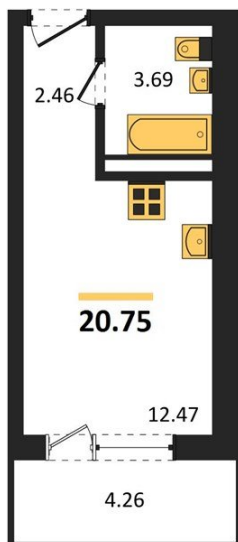

1983

НЕДВИЖИМОСТЬ И ИНВЕСТИЦИИ

Студия № 268

Этаж 6/17 · 20,80 м²

Студия

г. Воронеж

<https://www.xn--36-6kch5aj8bbq6g.xn--p1ai/search/new/12234/>

№ квартиры	268	Этаж	6 / 17
Площадь	20,80 м²	Жилая	12,50 м²
Отделка	Без отделки		