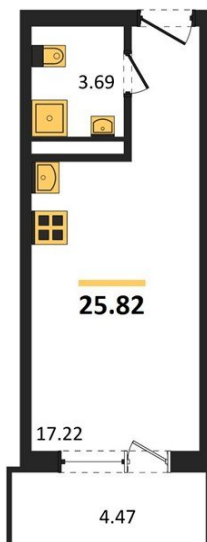

1983

НЕДВИЖИМОСТЬ И ИНВЕСТИЦИИ

Студия № 137

Этаж 15/17 · 25,80 м²

Студия

г. Воронеж

<https://www.xn--36-6kch5aj8bbq6g.xn--p1ai/search/new/12204/>

№ квартиры	137	Этаж	15 / 17
Площадь	25,80 м²	Жилая	17,20 м²
Отделка	Без отделки		