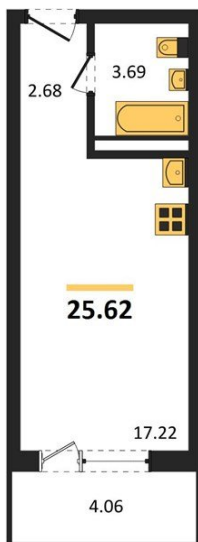

1983

НЕДВИЖИМОСТЬ И ИНВЕСТИЦИИ

Студия № 135

Этаж 15/17 · 25,60 м²

Студия

г. Воронеж

<https://www.xn--36-6kch5aj8bbq6g.xn--p1ai/search/new/12192/>

№ квартиры	135	Этаж	15 / 17
Площадь	25,60 м²	Жилая	17,20 м²
Отделка	Без отделки		