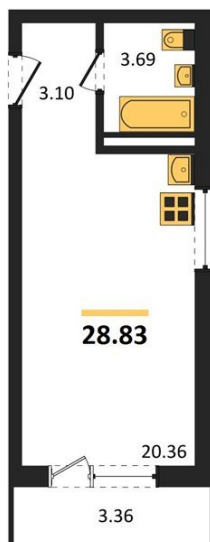

1983

НЕДВИЖИМОСТЬ И ИНВЕСТИЦИИ

Студия № 22

Этаж 4/17 · 28,80 м²

Студия

г. Воронеж

<https://www.xn--36-6kch5aj8bbq6g.xn--p1ai/search/new/12178/>

№ квартиры	22	Этаж	4 / 17
Площадь	28,80 м²	Жилая	20,40 м²
Отделка	Без отделки		