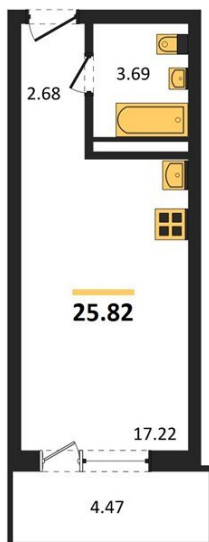

1983

НЕДВИЖИМОСТЬ И ИНВЕСТИЦИИ

Студия № 23

Этаж 4/17 · 25,80 м²

Студия

г. Воронеж

<https://www.xn--36-6kch5aj8bbq6g.xn--p1ai/search/new/12173/>

№ квартиры	23	Этаж	4 / 17
Площадь	25,80 м²	Жилая	17,20 м²
Отделка	Без отделки		