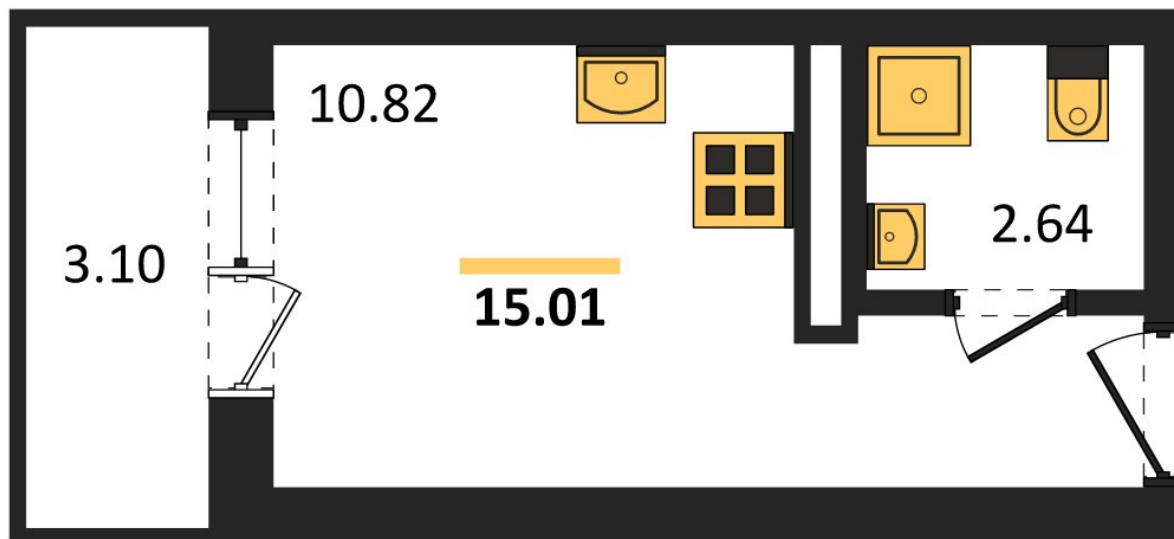

1983

НЕДВИЖИМОСТЬ И ИНВЕСТИЦИИ

Студия № 239Этаж 16/17 · 15,00 м²**Студия**

г. Воронеж

<https://www.xn--36-6kch5aj8bbq6g.xn--p1ai/search/new/12154/>

№ квартиры	239	Этаж	16 / 17
Площадь	15,00 м²	Жилая	10,80 м²
Отделка	Без отделки		