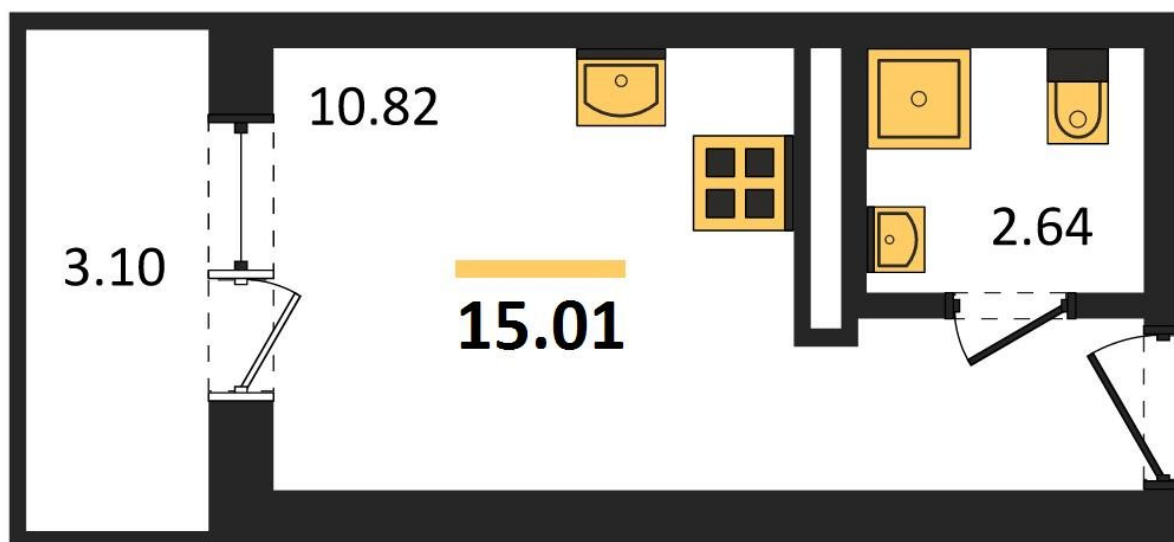

1983

НЕДВИЖИМОСТЬ И ИНВЕСТИЦИИ

Студия № 215Этаж 12/17 · 15,00 м²**Студия**

г. Воронеж

<https://www.xn--36-6kch5aj8bbq6g.xn--p1ai/search/new/12151/>

№ квартиры	215	Этаж	12 / 17
Площадь	15,00 м²	Жилая	10,80 м²
Отделка	Без отделки		