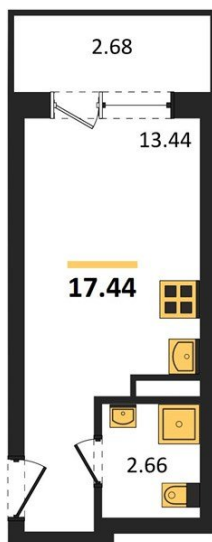

1983

НЕДВИЖИМОСТЬ И ИНВЕСТИЦИИ

Студия № 251

Этаж 14/19 · 17,40 м²

Студия

г. Воронеж

<https://www.xn--36-6kch5aj8bbq6g.xn--p1ai/search/new/12102/>

№ квартиры	251	Этаж	14 / 19
Площадь	17,40 м²	Жилая	13,40 м²
Отделка	Без отделки		