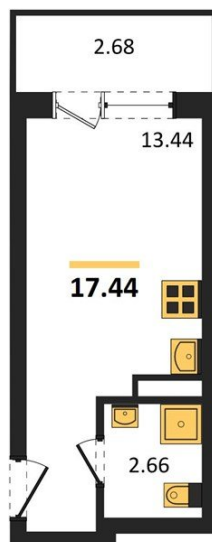

1983

НЕДВИЖИМОСТЬ И ИНВЕСТИЦИИ

Студия № 242

Этаж 13/19 · 17,40 м²

Студия

г. Воронеж

<https://www.xn--36-6kch5aj8bbq6g.xn--p1ai/search/new/12101/>

№ квартиры	242	Этаж	13 / 19
Площадь	17,40 м²	Жилая	13,40 м²
Отделка	Без отделки		