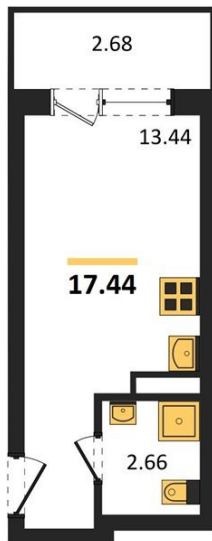

1983

НЕДВИЖИМОСТЬ И ИНВЕСТИЦИИ

Студия № 233

Этаж 12/19 · 17,40 м²

Студия

г. Воронеж

<https://www.xn--36-6kch5aj8bbq6g.xn--p1ai/search/new/12100/>

№ квартиры	233	Этаж	12 / 19
Площадь	17,40 м²	Жилая	13,40 м²
Отделка	Без отделки		