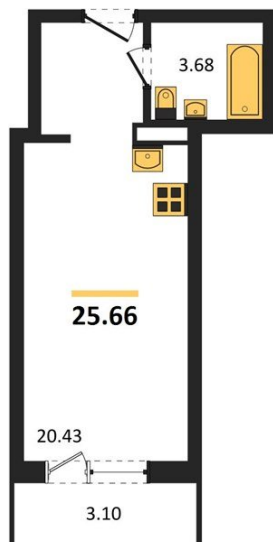

## Студия № 262

Этаж 15/19 · 25,70 м²

### Студия

г. Воронеж

<https://www.xn--36-6kch5aj8bbq6g.xn--p1ai/search/new/12068/>

№ квартиры	<b>262</b>	Этаж	<b>15 / 19</b>
Площадь	<b>25,70 м²</b>	Жилая	<b>20,40 м²</b>
Отделка	<b>Без отделки</b>		

Цена за м² **124 006 ₺**