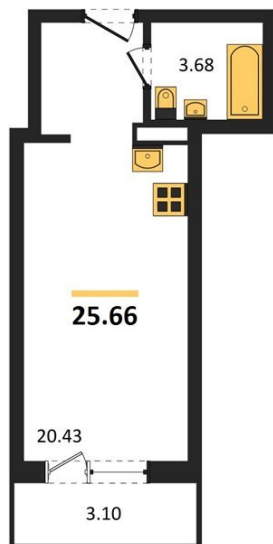

## Студия № 235

Этаж 12/19 · 25,70 м<sup>2</sup>

### Студия

г. Воронеж

<https://www.xn--36-6kch5aj8bbq6g.xn--p1ai/search/new/12066/>

№ квартиры	<b>235</b>	Этаж	<b>12 / 19</b>
Площадь	<b>25,70 м<sup>2</sup></b>	Жилая	<b>20,40 м<sup>2</sup></b>
Отделка	<b>Без отделки</b>		