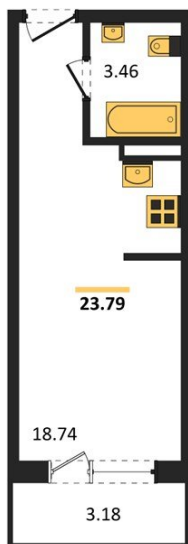

1983

НЕДВИЖИМОСТЬ И ИНВЕСТИЦИИ

Студия № 108

Этаж 16/19 · 23,80 м²

Студия

г. Воронеж

<https://www.xn--36-6kch5aj8bbq6g.xn--p1ai/search/new/12061/>

№ квартиры	108	Этаж	16 / 19
Площадь	23,80 м²	Жилая	18,70 м²
Отделка	Без отделки		