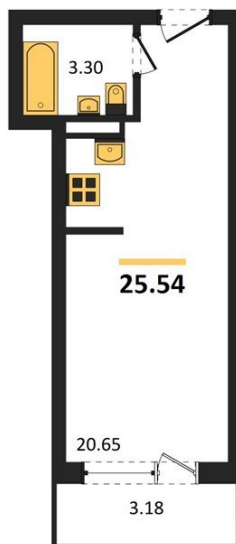

1983

НЕДВИЖИМОСТЬ И ИНВЕСТИЦИИ

Студия № 102

Этаж 15/19 · 25,50 м²

Студия

г. Воронеж

<https://www.xn--36-6kch5aj8bbq6g.xn--p1ai/search/new/12056/>

№ квартиры	102	Этаж	15 / 19
Площадь	25,50 м²	Жилая	20,60 м²
Отделка	Без отделки		