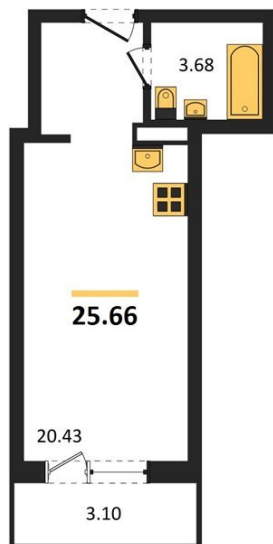

1983

НЕДВИЖИМОСТЬ И ИНВЕСТИЦИИ

Студия № 226

Этаж 11/19 · 25,70 м²

Студия

г. Воронеж

<https://www.xn--36-6kch5aj8bbq6g.xn--p1ai/search/new/12045/>

№ квартиры	226	Этаж	11 / 19
Площадь	25,70 м²	Жилая	20,40 м²
Отделка	Без отделки		