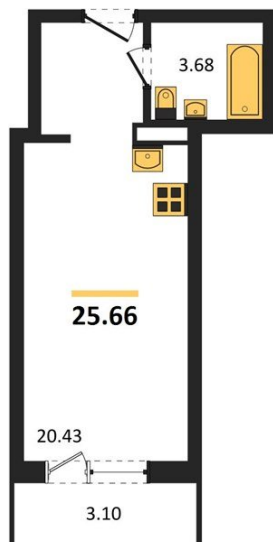

1983

НЕДВИЖИМОСТЬ И ИНВЕСТИЦИИ

Студия № 217

Этаж 10/19 · 25,70 м²

Студия

г. Воронеж

<https://www.xn--36-6kch5aj8bbq6g.xn--p1ai/search/new/12044/>

№ квартиры	217	Этаж	10 / 19
Площадь	25,70 м²	Жилая	20,40 м²
Отделка	Без отделки		