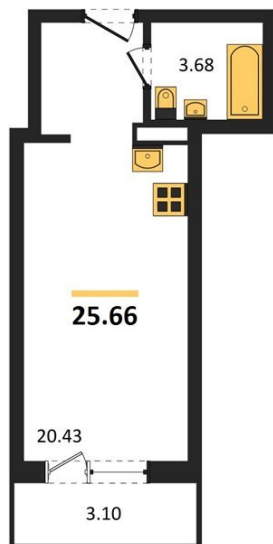

1983

НЕДВИЖИМОСТЬ И ИНВЕСТИЦИИ

Студия № 244

Этаж 13/19 · 25,70 м²

Студия

г. Воронеж

<https://www.xn--36-6kch5aj8bbq6g.xn--p1ai/search/new/12025/>

№ квартиры	244	Этаж	13 / 19
Площадь	25,70 м²	Жилая	20,40 м²
Отделка	Без отделки		