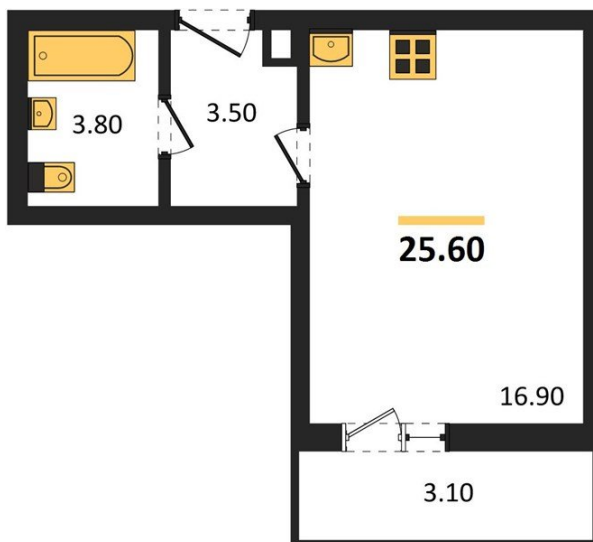

1983

НЕДВИЖИМОСТЬ И ИНВЕСТИЦИИ

Студия № 289

Этаж 1/20 · 25,60 м²

Студия

г. Воронеж

<https://www.xn--36-6kch5aj8bbq6g.xn--p1ai/search/new/11977/>

№ квартиры	289	Этаж	1 / 20
Площадь	25,60 м²	Жилая	16,90 м²
Отделка	Чистовая		