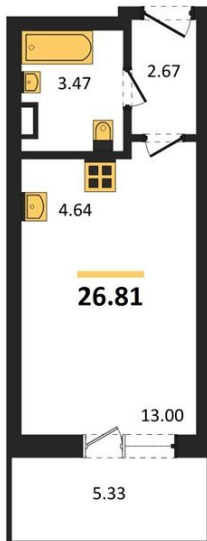

1983

НЕДВИЖИМОСТЬ И ИНВЕСТИЦИИ

Студия № 132

Этаж 16/16 · 26,80 м²

Студия

г. Воронеж

<https://www.xn--36-6kch5aj8bbq6g.xn--p1ai/search/new/11969/>

№ квартиры	132	Этаж	16 / 16
Площадь	26,80 м²	Жилая	13,00 м²
Отделка	Без отделки		