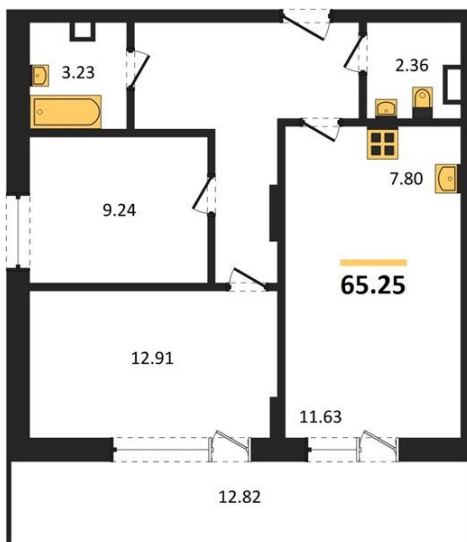

1983

НЕДВИЖИМОСТЬ И ИНВЕСТИЦИИ

2-комнатная квартира № 25Этаж 4/16 · 65,20 м²**2-комнатная квартира**

г. Воронеж

<https://www.xn--36-6kch5aj8bbq6g.xn--p1ai/search/new/11967/>

№ квартиры	25	Этаж	4 / 16
Площадь	65,20 м²	Жилая	22,20 м²
Кухня	19,40 м²	Отделка	Без отделки