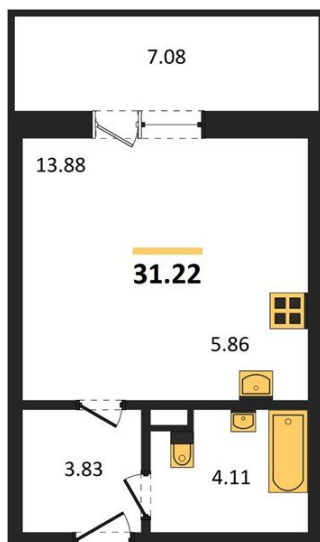

## Студия № 135

Этаж 16/16 · 31,20 м<sup>2</sup>

### Студия

г. Воронеж

<https://www.xn--36-6kch5aj8bbq6g.xn--p1ai/search/new/11964/>

№ квартиры	<b>135</b>	Этаж	<b>16 / 16</b>
Площадь	<b>31,20 м<sup>2</sup></b>	Жилая	<b>13,90 м<sup>2</sup></b>
Отделка	<b>Без отделки</b>		