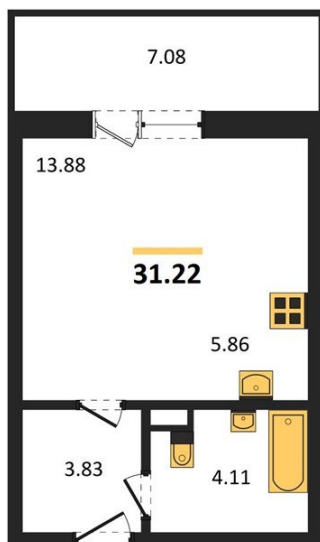

1983

НЕДВИЖИМОСТЬ И ИНВЕСТИЦИИ

Студия № 108

Этаж 13/16 · 31,20 м²

Студия

г. Воронеж

<https://www.xn--36-6kch5aj8bbq6g.xn--p1ai/search/new/11963/>

№ квартиры	108	Этаж	13 / 16
Площадь	31,20 м²	Жилая	13,90 м²
Отделка	Без отделки		