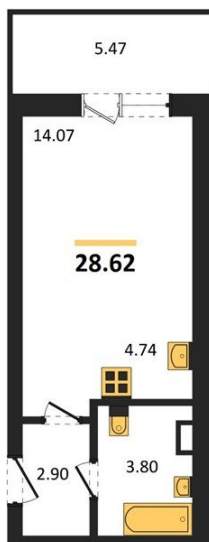

1983

НЕДВИЖИМОСТЬ И ИНВЕСТИЦИИ

Студия № 20

Этаж 4/16 · 28,60 м²

Студия

г. Воронеж

<https://www.xn--36-6kch5aj8bbq6g.xn--p1ai/search/new/11941/>

№ квартиры	20	Этаж	4 / 16
Площадь	28,60 м ²	Жилая	14,10 м ²
Отделка	Без отделки		