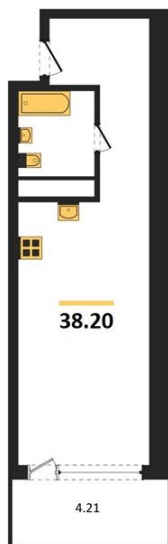

1983

НЕДВИЖИМОСТЬ И ИНВЕСТИЦИИ

Студия № 140Этаж 4/17 · 38,20 м²**Студия**

г. Воронеж

<https://www.xn--36-6kch5aj8bbq6g.xn--p1ai/search/new/11752/>

№ квартиры	140	Этаж	4 / 17
Площадь	38,20 м²	Жилая	16,40 м²
Отделка	Без отделки		