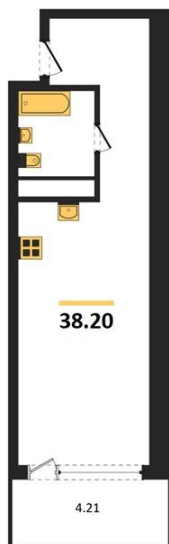

1983

НЕДВИЖИМОСТЬ И ИНВЕСТИЦИИ

Студия № 135

Этаж 3/17 · 38,20 м²

Студия

г. Воронеж

<https://www.xn--36-6kch5aj8bbq6g.xn--p1ai/search/new/11751/>

№ квартиры	135	Этаж	3 / 17
Площадь	38,20 м²	Жилая	16,40 м²
Отделка	Без отделки		