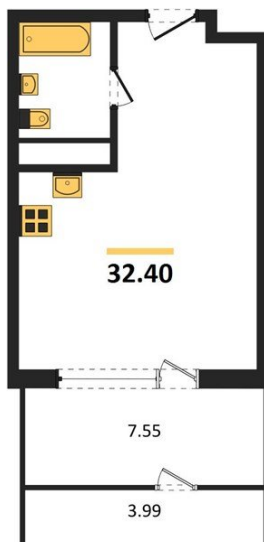

1983

НЕДВИЖИМОСТЬ И ИНВЕСТИЦИИ

Студия № 38

Этаж 2/17 · 32,40 м²

Студия

г. Воронеж

<https://www.xn--36-6kch5aj8bbq6g.xn--p1ai/search/new/11727/>

№ квартиры	38	Этаж	2 / 17
Площадь	32,40 м²	Жилая	11,20 м²
Отделка	Без отделки		