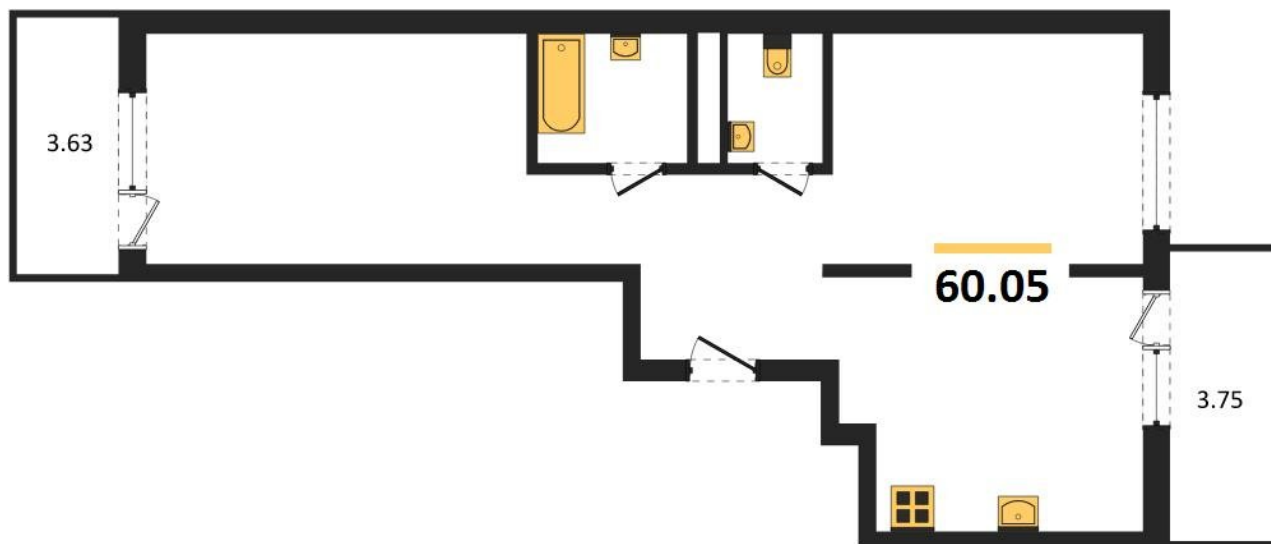

1983

НЕДВИЖИМОСТЬ И ИНВЕСТИЦИИ

2-комнатная квартира № 213Этаж 10/17 · 60,00 м²**2-комнатная квартира**

г. Воронеж

<https://www.xn--36-6kch5aj8bbq6g.xn--p1ai/search/new/11633/>

№ квартиры	213	Этаж	10 / 17
Площадь	60,00 м²	Жилая	29,20 м²
Кухня	13,40 м²	Отделка	Без отделки