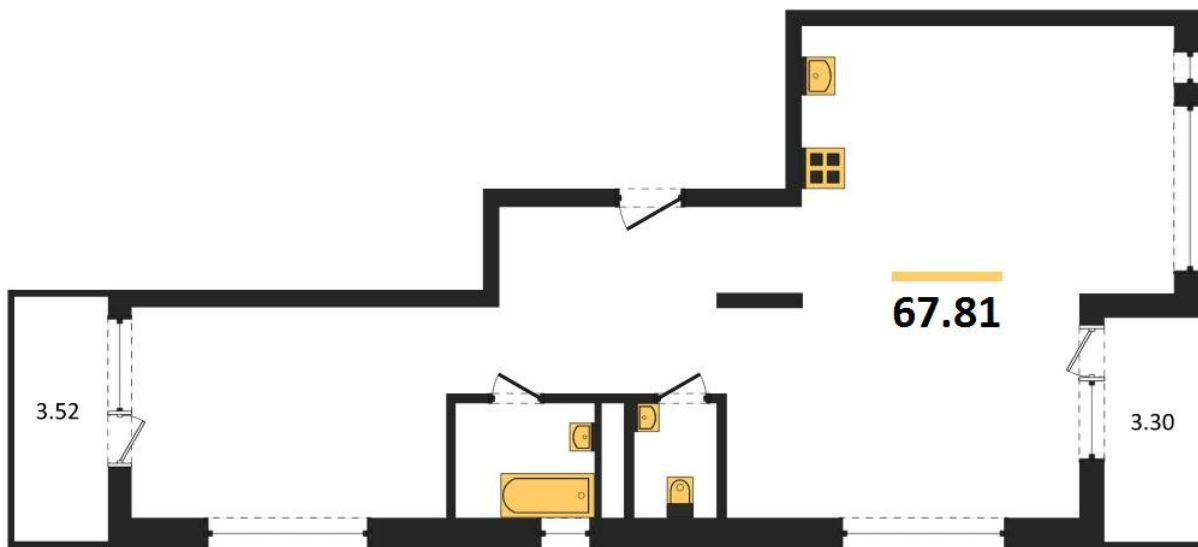

1983

НЕДВИЖИМОСТЬ И ИНВЕСТИЦИИ

2-комнатная квартира № 210Этаж 10/17 · 67,80 м²**2-комнатная квартира**

г. Воронеж

<https://www.xn--36-6kch5aj8bbq6g.xn--p1ai/search/new/11631/>

№ квартиры	210	Этаж	10 / 17
Площадь	67,80 м²	Жилая	28,80 м²
Кухня	21,60 м²	Отделка	Без отделки