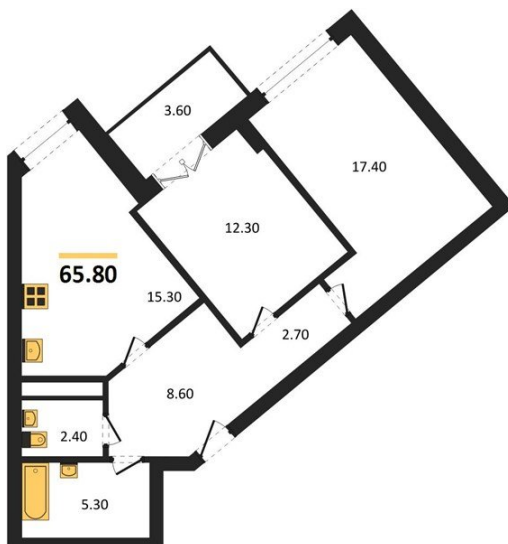

1983

НЕДВИЖИМОСТЬ И ИНВЕСТИЦИИ

2-комнатная квартира № 241

Этаж 6/24 · 65,80 м²

2-комнатная квартира

г. Воронеж

<https://www.xn--36-6kch5aj8bbq6g.xn--p1ai/search/new/11588/>

№ квартиры	241	Этаж	6 / 24
Площадь	65,80 м²	Жилая	29,70 м²
Кухня	15,30 м²	Отделка	Чистовая