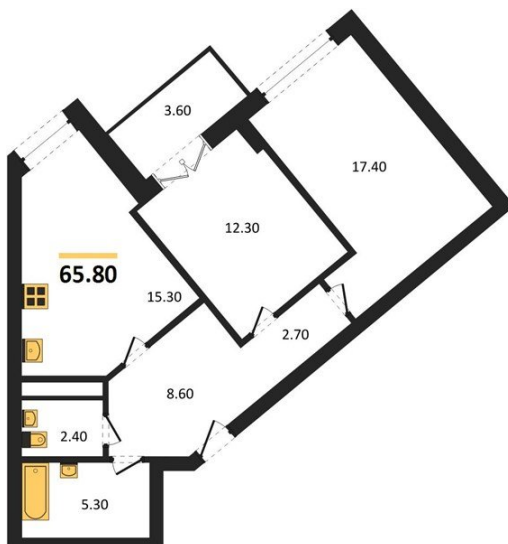

1983

НЕДВИЖИМОСТЬ И ИНВЕСТИЦИИ

2-комнатная квартира № 225

Этаж 4/24 · 65,80 м²

2-комнатная квартира

г. Воронеж

<https://www.xn--36-6kch5aj8bbq6g.xn--p1ai/search/new/11587/>

№ квартиры	225	Этаж	4 / 24
Площадь	65,80 м²	Жилая	29,70 м²
Кухня	15,30 м²	Отделка	Чистовая