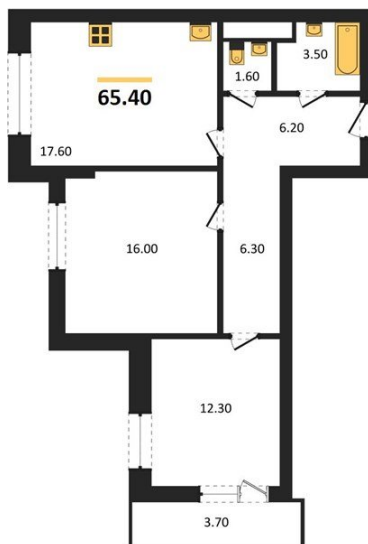

1983

НЕДВИЖИМОСТЬ И ИНВЕСТИЦИИ

2-комнатная квартира № 160Этаж 17/24 · 65,40 м²**2-комнатная квартира**

г. Воронеж

<https://www.xn--36-6kch5aj8bbq6g.xn--p1ai/search/new/11556/>

№ квартиры	160	Этаж	17 / 24
Площадь	65,40 м²	Жилая	28,30 м²
Кухня	17,60 м²	Отделка	Чистовая