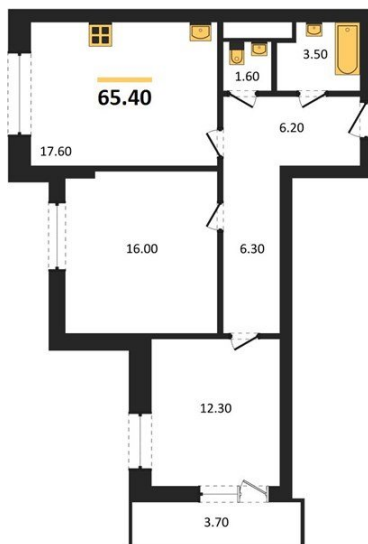

1983

НЕДВИЖИМОСТЬ И ИНВЕСТИЦИИ

2-комнатная квартира № 90Этаж 10/24 · 65,40 м²**2-комнатная квартира**

г. Воронеж

<https://www.xn--36-6kch5aj8bbq6g.xn--p1ai/search/new/11553/>

№ квартиры	90	Этаж	10 / 24
Площадь	65,40 м²	Жилая	28,30 м²
Кухня	17,60 м²	Отделка	Чистовая