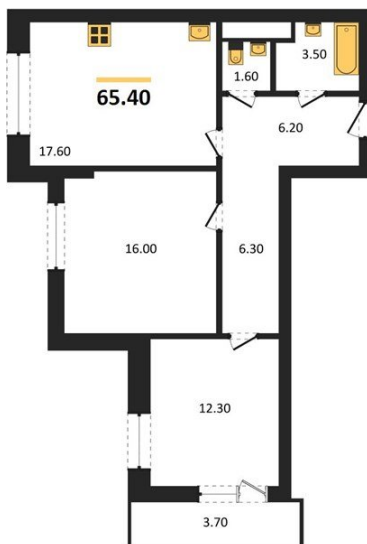

1983

НЕДВИЖИМОСТЬ И ИНВЕСТИЦИИ

2-комнатная квартира № 20Этаж 3/24 · 65,40 м²**2-комнатная квартира**

г. Воронеж

<https://www.xn--36-6kch5aj8bbq6g.xn--p1ai/search/new/11548/>

№ квартиры	20	Этаж	3 / 24
Площадь	65,40 м²	Жилая	28,30 м²
Кухня	17,60 м²	Отделка	Чистовая