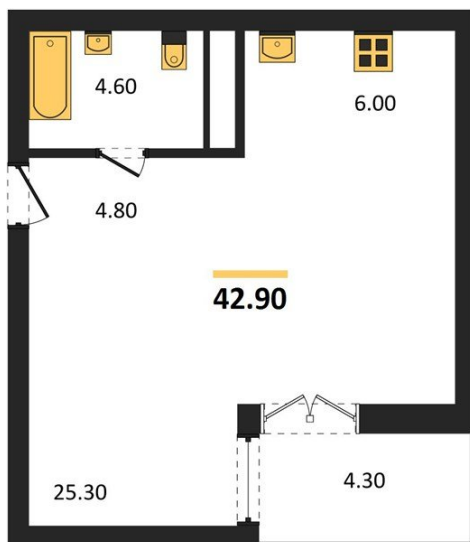

1983

НЕДВИЖИМОСТЬ И ИНВЕСТИЦИИ

Студия № 167

Этаж 18/24 · 42,90 м²

Студия

г. Воронеж

<https://www.xn--36-6kch5aj8bbq6g.xn--p1ai/search/new/11490/>

№ квартиры	167	Этаж	18 / 24
Площадь	42,90 м²	Жилая	25,30 м²
Отделка	Чистовая		