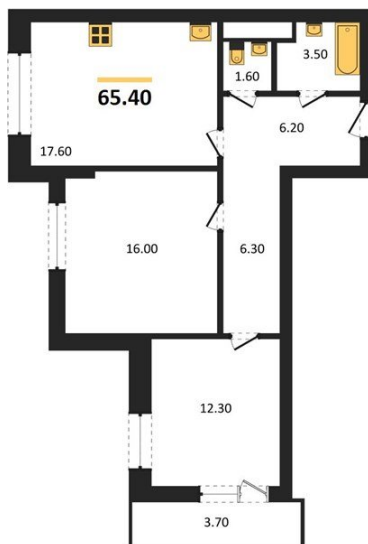

1983

НЕДВИЖИМОСТЬ И ИНВЕСТИЦИИ

2-комнатная квартира № 140Этаж 15/24 · 65,40 м²**2-комнатная квартира**

г. Воронеж

<https://www.xn--36-6kch5aj8bbq6g.xn--p1ai/search/new/11486/>

№ квартиры	140	Этаж	15 / 24
Площадь	65,40 м²	Жилая	28,30 м²
Кухня	17,60 м²	Отделка	Чистовая