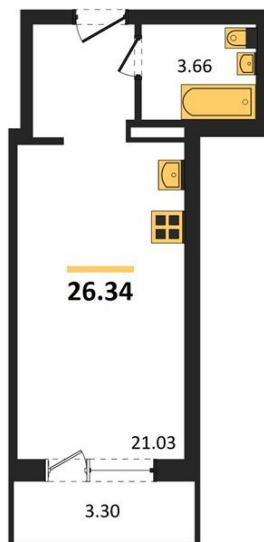

1983

НЕДВИЖИМОСТЬ И ИНВЕСТИЦИИ

Студия № 1209

Этаж 14/18 · 26,30 м²

Студия

г. Воронеж

<https://www.xn--36-6kch5aj8bbq6g.xn--p1ai/search/new/11466/>

№ квартиры	1209	Этаж	14 / 18
Площадь	26,30 м²	Жилая	21,00 м²
Отделка	Без отделки		