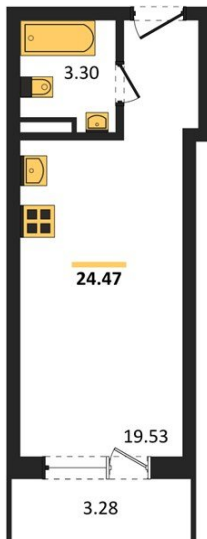

1983

НЕДВИЖИМОСТЬ И ИНВЕСТИЦИИ

Студия № 1210Этаж 14/18 · 24,50 м²**Студия**

г. Воронеж

<https://www.xn--36-6kch5aj8bbq6g.xn--p1ai/search/new/11441/>

№ квартиры	1210	Этаж	14 / 18
Площадь	24,50 м²	Жилая	19,50 м²
Отделка	Без отделки		