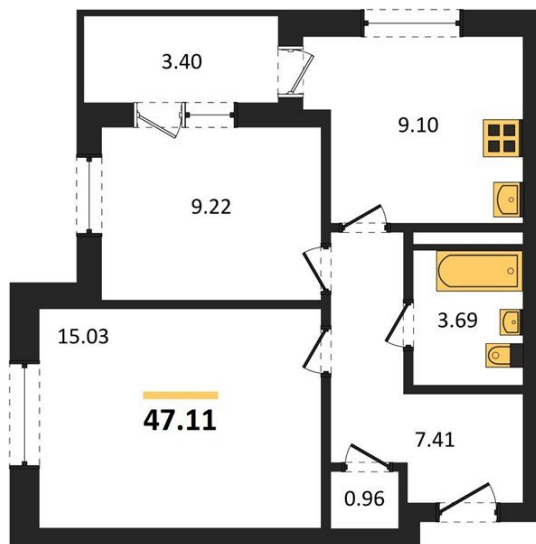

1983

НЕДВИЖИМОСТЬ И ИНВЕСТИЦИИ

2-комнатная квартира № 1008Этаж 11/18 · 47,10 м²**2-комнатная квартира**

г. Воронеж

<https://www.xn--36-6kch5aj8bbq6g.xn--p1ai/search/new/11411/>

№ квартиры	1008	Этаж	11 / 18
Площадь	47,10 м²	Жилая	24,20 м²
Кухня	9,10 м²	Отделка	Без отделки