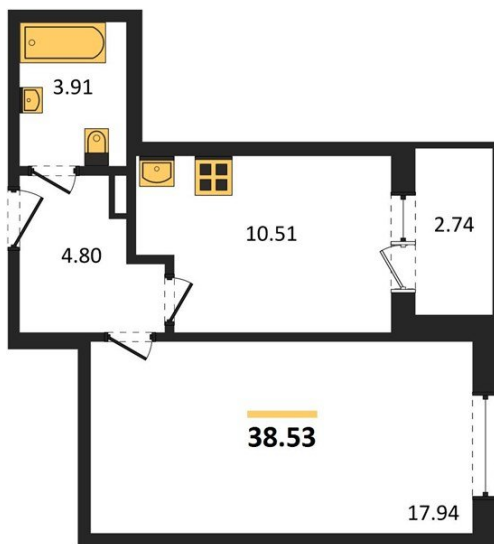

1983

НЕДВИЖИМОСТЬ И ИНВЕСТИЦИИ

1-комнатная квартира № 922Этаж 4/18 · 38,50 м²**1-комнатная квартира**

г. Воронеж

<https://www.xn--36-6kch5aj8bbq6g.xn--p1ai/search/new/11403/>

№ квартиры	922	Этаж	4 / 18
Площадь	38,50 м²	Жилая	17,90 м²
Кухня	10,50 м²	Отделка	Без отделки