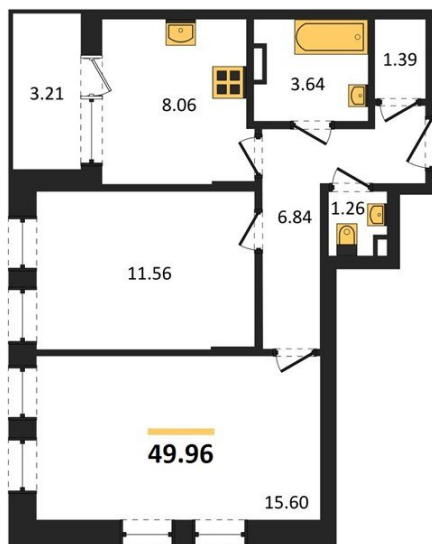

1983

НЕДВИЖИМОСТЬ И ИНВЕСТИЦИИ

2-комнатная квартира № 1420Этаж 14/21 · 50,00 м²**2-комнатная квартира**

г. Воронеж

<https://www.xn--36-6kch5aj8bbq6g.xn--p1ai/search/new/11372/>

№ квартиры	1420	Этаж	14 / 21
Площадь	50,00 м²	Жилая	27,20 м²
Кухня	8,10 м²	Отделка	Без отделки