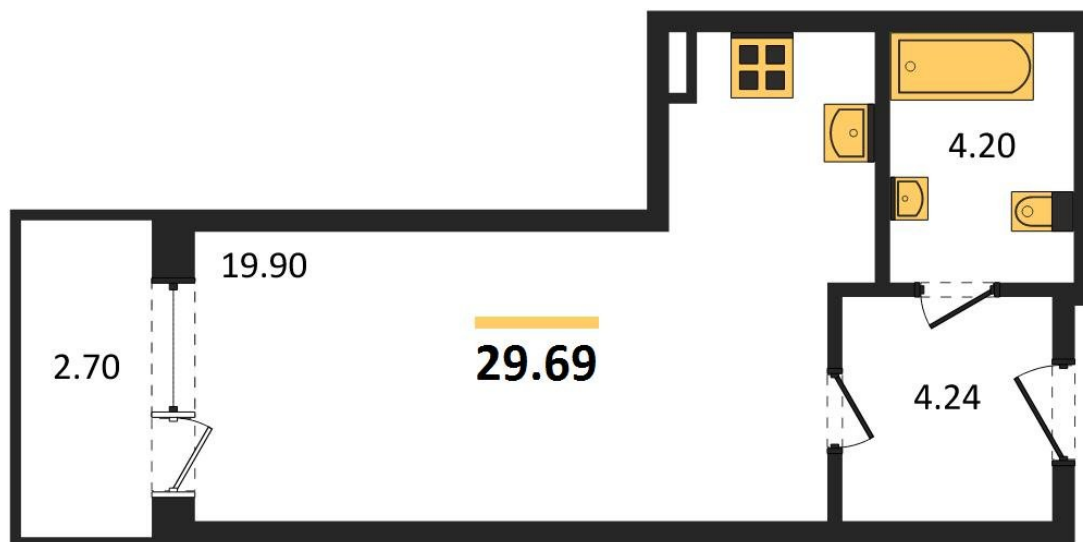

1983

НЕДВИЖИМОСТЬ И ИНВЕСТИЦИИ

Студия № 1421

Этаж 14/21 · 29,70 м²

Студия

г. Воронеж

<https://www.xn--36-6kch5aj8bbq6g.xn--p1ai/search/new/11362/>

№ квартиры	1421	Этаж	14 / 21
Площадь	29,70 м²	Жилая	19,90 м²
Отделка	Без отделки		