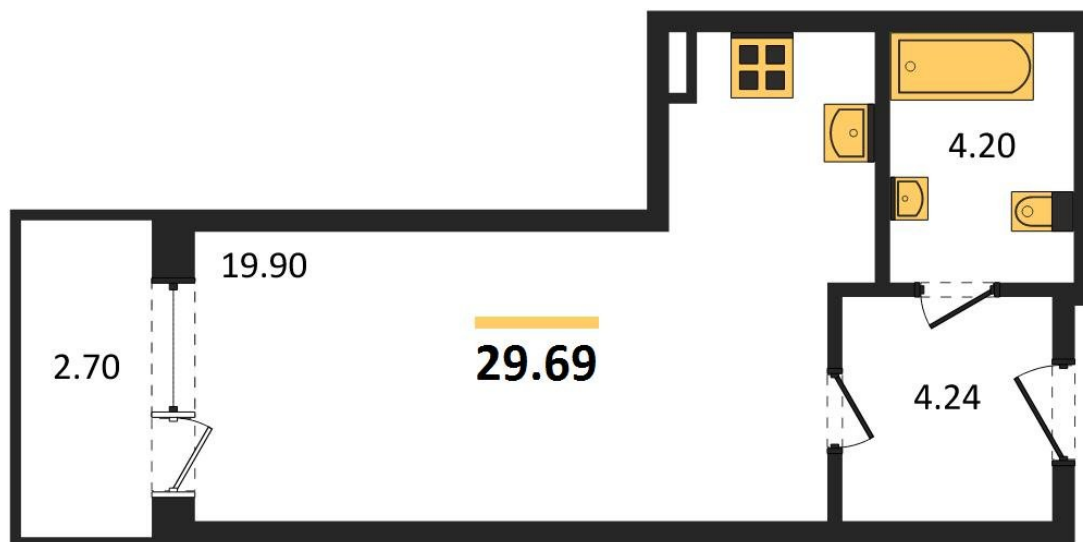

1983

НЕДВИЖИМОСТЬ И ИНВЕСТИЦИИ

Студия № 1408Этаж 13/21 · 29,70 м²**Студия**

г. Воронеж

<https://www.xn--36-6kch5aj8bbq6g.xn--p1ai/search/new/11361/>

№ квартиры	1408	Этаж	13 / 21
Площадь	29,70 м²	Жилая	19,90 м²
Отделка	Без отделки		