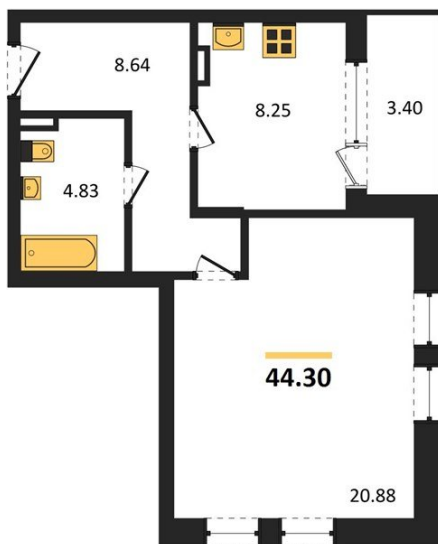

1983

НЕДВИЖИМОСТЬ И ИНВЕСТИЦИИ

1-комнатная квартира № 1416Этаж 14/21 · 44,30 м²**1-комнатная квартира**

г. Воронеж

<https://www.xn--36-6kch5aj8bbq6g.xn--p1ai/search/new/11333/>

№ квартиры	1416	Этаж	14 / 21
Площадь	44,30 м²	Жилая	20,90 м²
Кухня	8,20 м²	Отделка	Без отделки