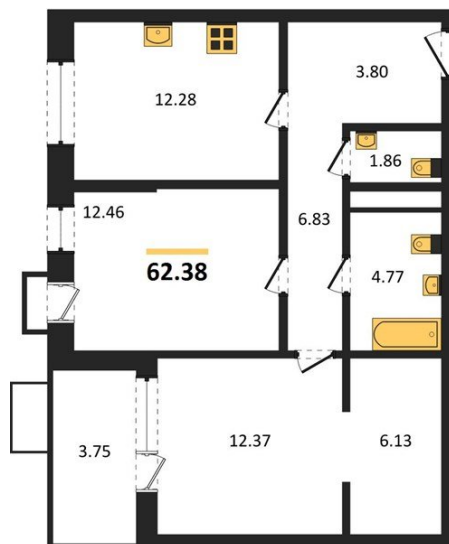

1983

НЕДВИЖИМОСТЬ И ИНВЕСТИЦИИ

2-комнатная квартира № 568Этаж 11/21 · 62,40 м²**2-комнатная квартира**

г. Воронеж

<https://www.xn--36-6kch5aj8bbq6g.xn--p1ai/search/new/11229/>

№ квартиры	568	Этаж	11 / 21
Площадь	62,40 м²	Жилая	24,80 м²
Кухня	12,30 м²	Отделка	Предчистовая