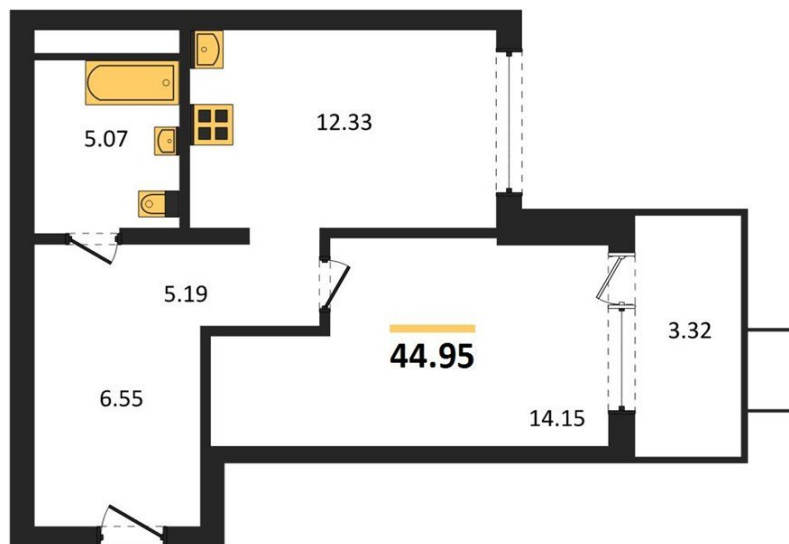

1983

НЕДВИЖИМОСТЬ И ИНВЕСТИЦИИ

1-комнатная квартира № 620Этаж 16/21 · 45,00 м²**1-комнатная квартира**

г. Воронеж

<https://www.xn--36-6kch5aj8bbq6g.xn--p1ai/search/new/11207/>

№ квартиры	620	Этаж	16 / 21
Площадь	45,00 м²	Жилая	14,20 м²
Кухня	12,30 м²	Отделка	Предчистовая