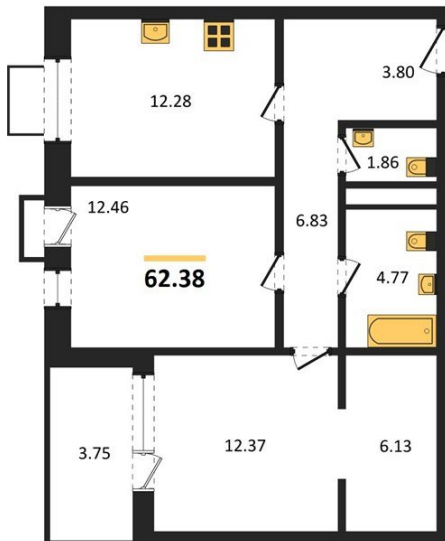

1983

НЕДВИЖИМОСТЬ И ИНВЕСТИЦИИ

2-комнатная квартира № 588Этаж 13/21 · 62,40 м²**2-комнатная квартира**

г. Воронеж

<https://www.xn--36-6kch5aj8bbq6g.xn--p1ai/search/new/11198/>

№ квартиры	588	Этаж	13 / 21
Площадь	62,40 м²	Жилая	24,80 м²
Кухня	12,30 м²	Отделка	Предчистовая