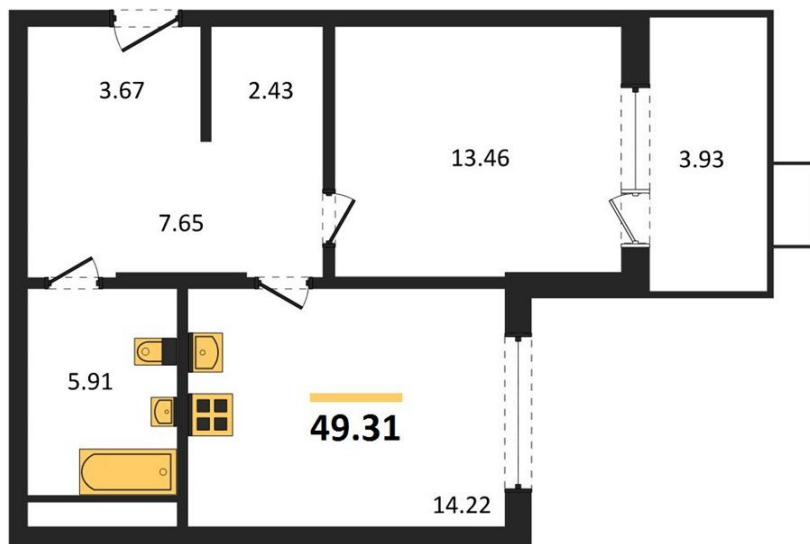

1983

НЕДВИЖИМОСТЬ И ИНВЕСТИЦИИ

1-комнатная квартира № 422Этаж 15/21 · 49,30 м²**1-комнатная квартира**

г. Воронеж

<https://www.xn--36-6kch5aj8bbq6g.xn--p1ai/search/new/11179/>

№ квартиры	422	Этаж	15 / 21
Площадь	49,30 м²	Жилая	13,50 м²
Кухня	14,20 м²	Отделка	Предчистовая