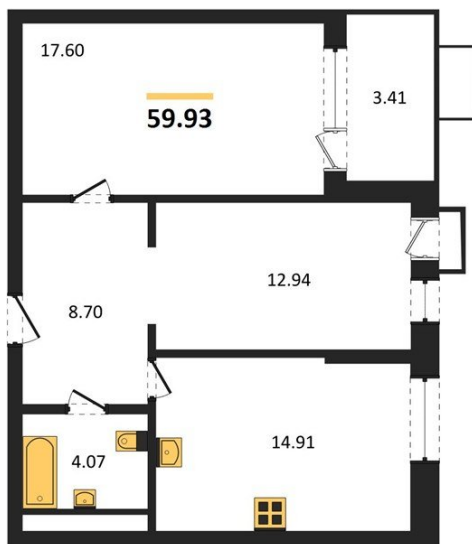

1983

НЕДВИЖИМОСТЬ И ИНВЕСТИЦИИ

2-комнатная квартира № 410Этаж 14/21 · 59,90 м²**2-комнатная квартира**

г. Воронеж

<https://www.xn--36-6kch5aj8bbq6g.xn--p1ai/search/new/11159/>

№ квартиры	410	Этаж	14 / 21
Площадь	59,90 м²	Жилая	30,50 м²
Кухня	14,90 м²	Отделка	Предчистовая