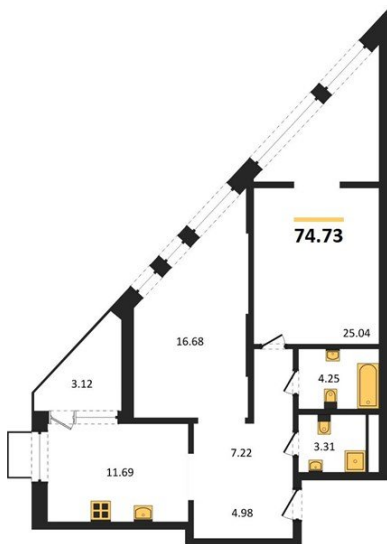

1983

НЕДВИЖИМОСТЬ И ИНВЕСТИЦИИ

2-комнатная квартира № 408Этаж 14/21 · 74,70 м²**2-комнатная квартира**

г. Воронеж

<https://www.xn--36-6kch5aj8bbq6g.xn--p1ai/search/new/11158/>

№ квартиры	408	Этаж	14 / 21
Площадь	74,70 м²	Жилая	41,70 м²
Кухня	11,70 м²	Отделка	Предчистовая