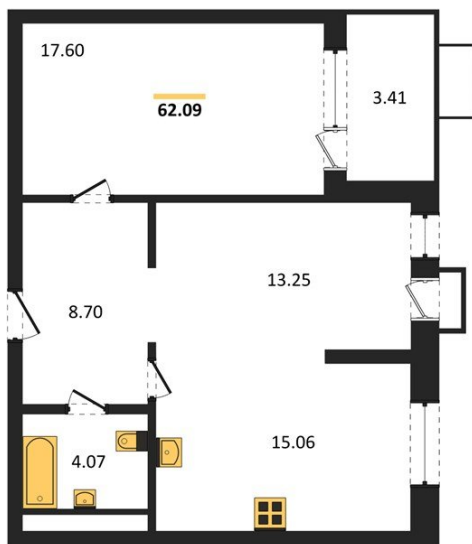

1983

НЕДВИЖИМОСТЬ И ИНВЕСТИЦИИ

2-комнатная квартира № 392

Этаж 12/21 · 60,40 м²

2-комнатная квартира

г. Воронеж

<https://www.xn--36-6kch5aj8bbq6g.xn--p1ai/search/new/11152/>

№ квартиры	392	Этаж	12 / 21
Площадь	60,40 м²	Жилая	30,80 м²
Кухня	15,10 м²	Отделка	Предчистовая